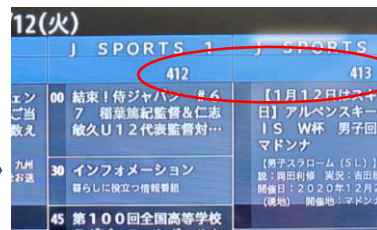

①チューナー本体の電源を30分ほどOFF

②チューナー本体の電源をON
番組表にてCS放送412ch~895chが
表示されるか確認

※録画予約が無い時間帯で下記の操作を行ってください

KDDI スマート4Kボックス C02AS5

①STB本体のリセット
ボタンを押す

②状態ランプが点滅している
ことを確認
(強制スキャン中)

③STB本体の電源を
30分ほどOFF

④STB本体の電源をON
番組表でCS放送412ch~895chが
表示されるか確認