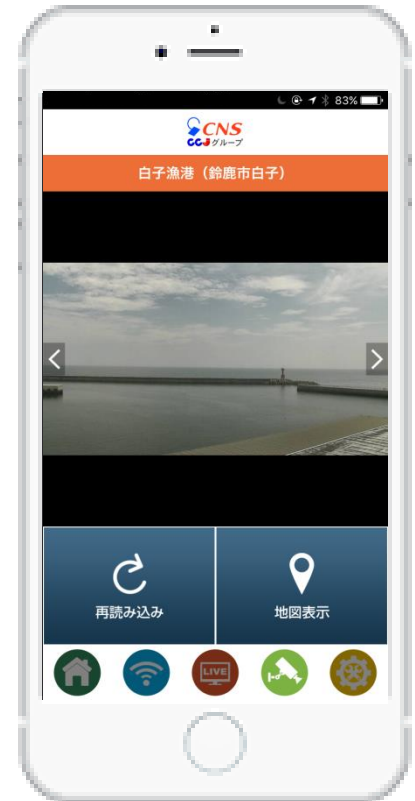

## CNSコネクト 登場！

～CNS Wi-Fiスポットも大幅に拡充～

株式会社ケーブルネット鈴鹿(CNS、代表取締役社長:家田 孝)は、地域の生活の利便性向上を目的としたスマートフォン・タブレット向け新アプリ「CNSコネクト」をリリースいたしました。

CNSコネクトは、アプリを立ち上げるだけで簡単にCNSWi-Fiへつながる機能のほか、すずフェスなど地域イベントの生中継の動画配信機能、交通や天気をいつでも確認できる情報カメラ機能など便利な機能を有しています。(機能詳細は次ページ)

またCNSでは、CNSコネクトをより便利に活用いただくため、白子駅前センター商店街等にCNS Wi-Fiスポットを整備しました。

CNSは、お客様へ安心・信頼・快適・充実を提供する企業として、今後もサービスの充実を推進してまいります。

<選択しやすいトップ画面>

<LIVE配信画面>

<情報カメラ画面>

本件に関するお問い合わせ先 (報道機関用)

株式会社ケーブルネット鈴鹿(CNS) 営業本部 営業部  
 TEL: 059-388-3311

## 「Wi-Fi接続」機能 ～アプリを立ち上げただけで簡単にCNS Wi-Fiに接続～

- ・CNSコネクをインストールされた方であれば、誰でもCNS Wi-Fiへの接続が可能です。CNSのご加入者様は、より快適にCNS Wi-Fiをご利用できます。
- ・CCJグループ(CNS、CTY(四日市市本社)、NCT(新潟県長岡市本社)、のWi-FiスポットでもWi-Fi接続することができます。